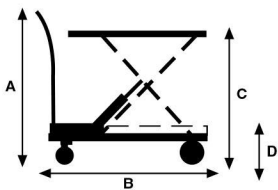

AYERBE

AY- 500 - MH

Capacidad máx:	500 kg.
Impulsos para Máx. altura	40 mm.
Elevación máx.	900 mm.
Dimensiones mesa:	935 x 450 mm.
Diámetro rueda:	Ø 127mm.
Peso:	85 kg.
Normativas:	CE / GS / TÜV
Referencia:	580140

Kg.	mm.	A	B	C	D	E	F
500		1.000	935	900	280	810	500